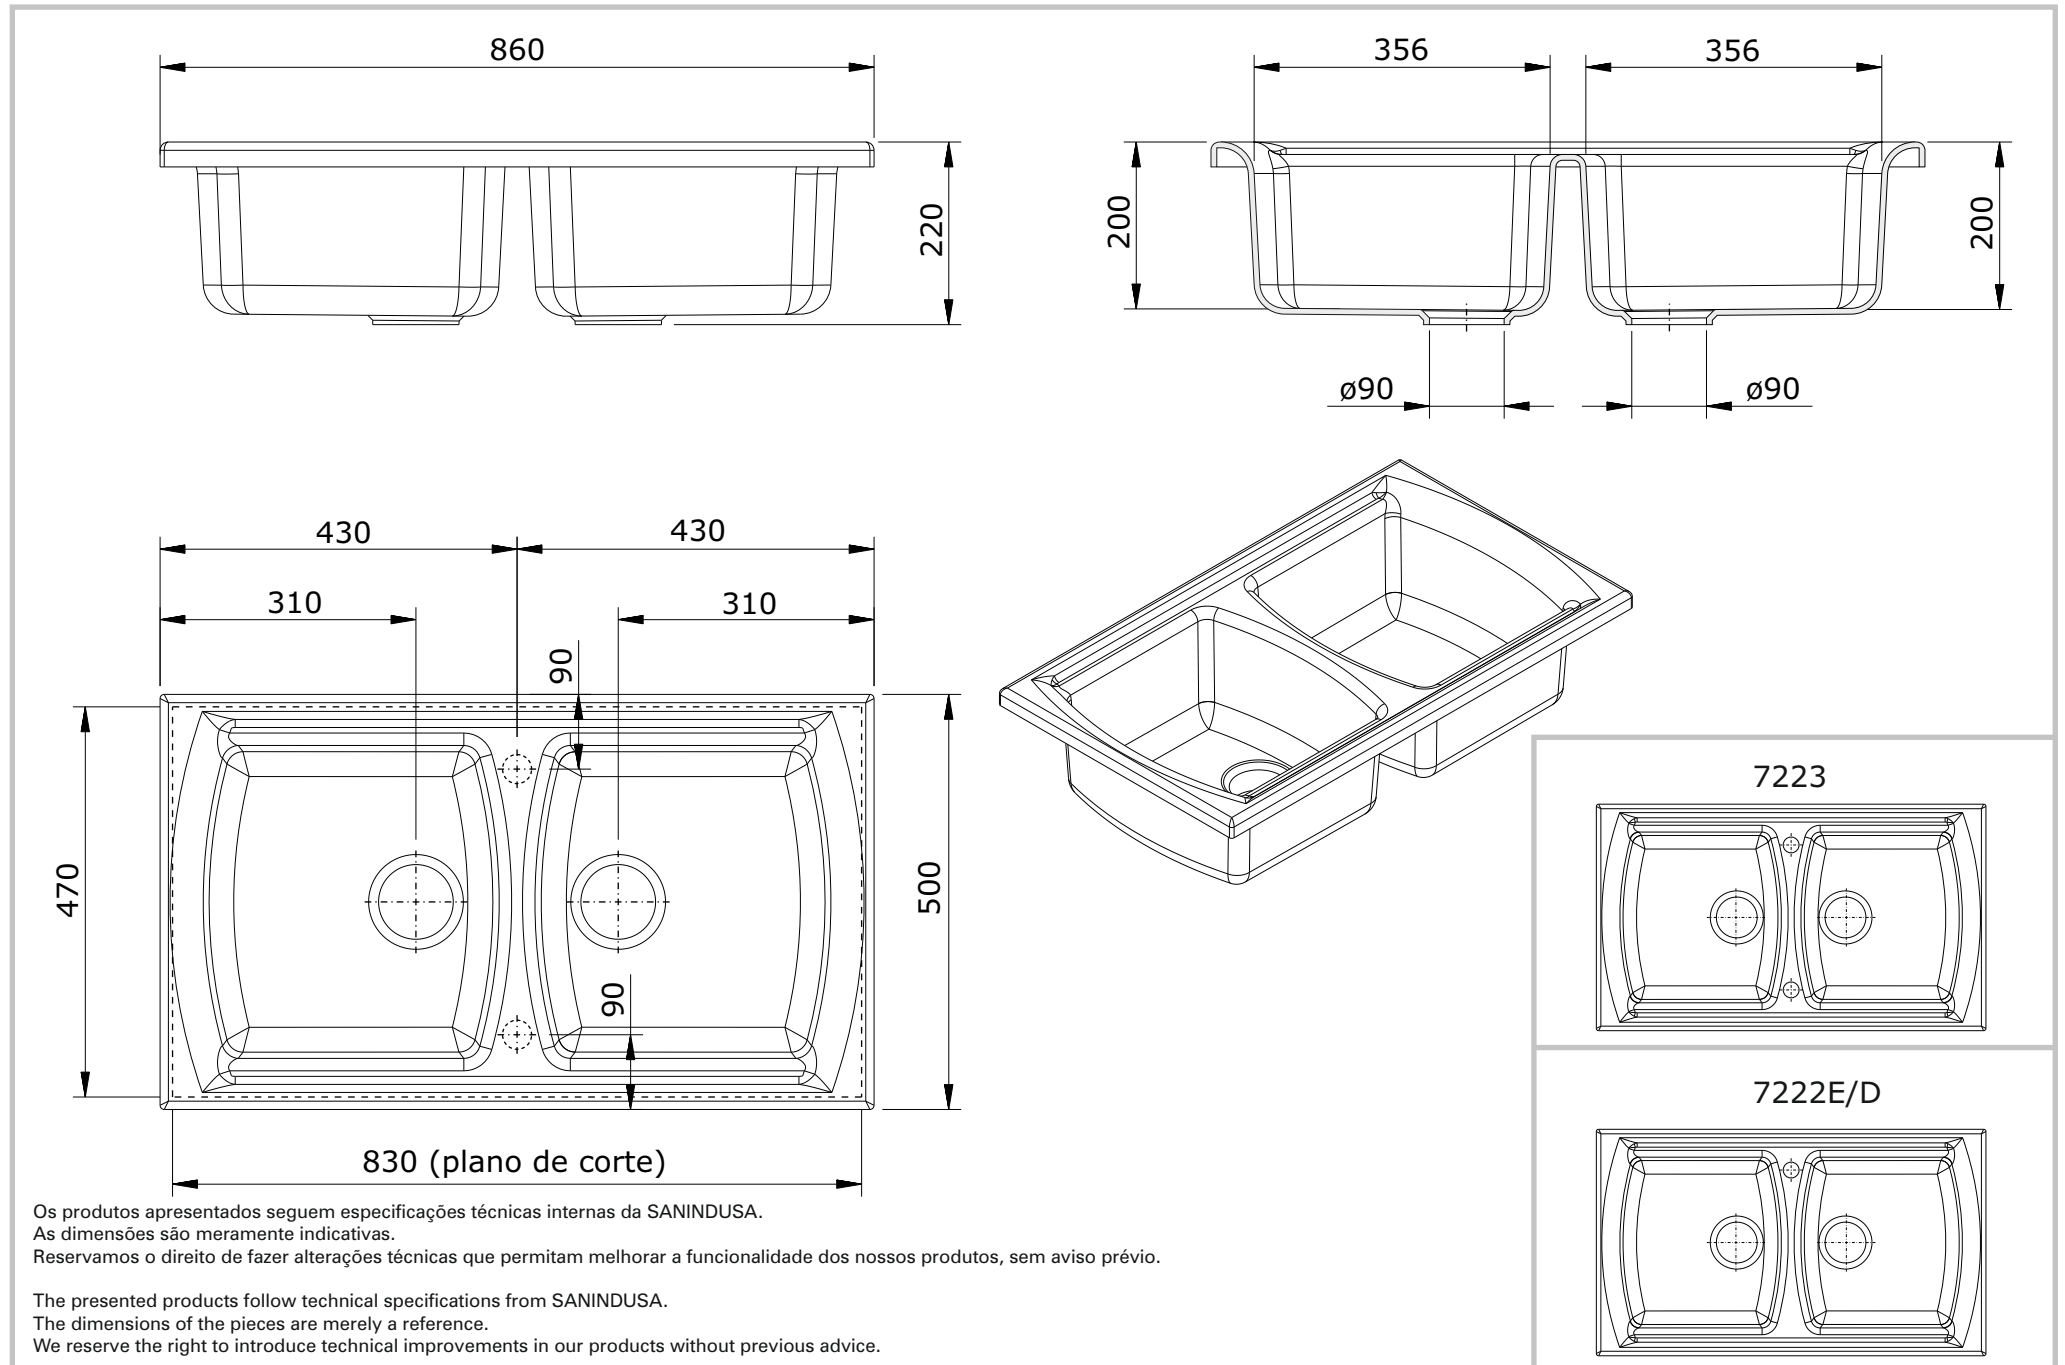

série: Lusitano

descrição: Lava-louça 2 cubas s/escorredor

sanindusa®

código: 7223

revisão: 02

Os produtos apresentados seguem especificações técnicas internas da SANINDUSA.

As dimensões são meramente indicativas.